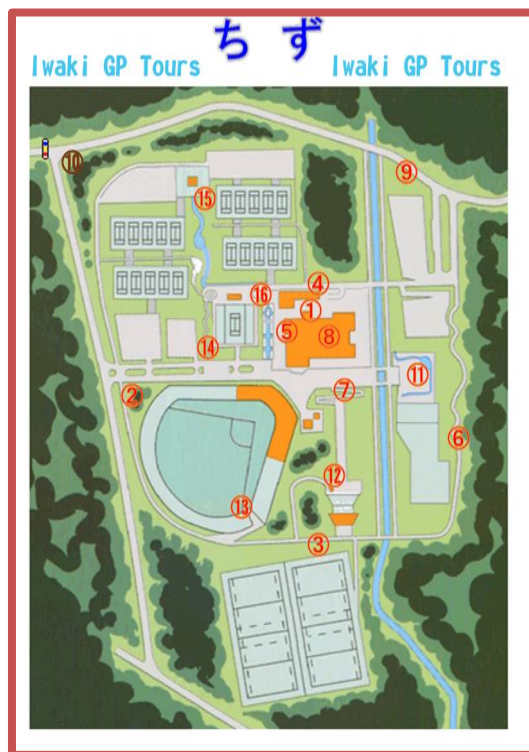

Iwaki GP Tours

地図を片手に岩木山総合公園を探検しよう！

※最短距離は3.3km(スタッフ調べ)

チェックポイント用紙の画像と同じ写真を撮ってこよう！
 全て回ってくると、岩木山総合公園オリジナルフェイスタオルと
 ステッカーがもらえちゃう！（携帯電話のカメラでもOK！）

ステッカーA4サイズ

フェイスタオル 白地&黒文字

参加料 大人500円 高校生以下300円
 お申し込みは管理事務所まで。